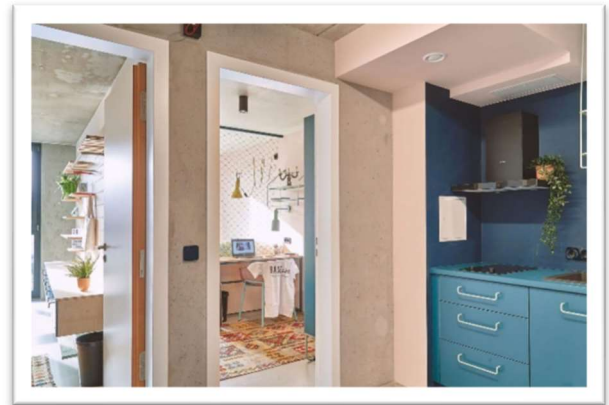

## Ausstattung

Privates Badezimmer  
Bett  
Kleiderschrank  
Schreibtisch mit Stuhl  
Kühlschrank  
Fitnessstudio  
Wäscherei  
Kino  
Entspannungsbereiche.

Die Mindestmietdauer beträgt 6 Monate.

Für weitere Informationen besuchen Sie: <https://www.basecampstudent.com/student/leipzig/>