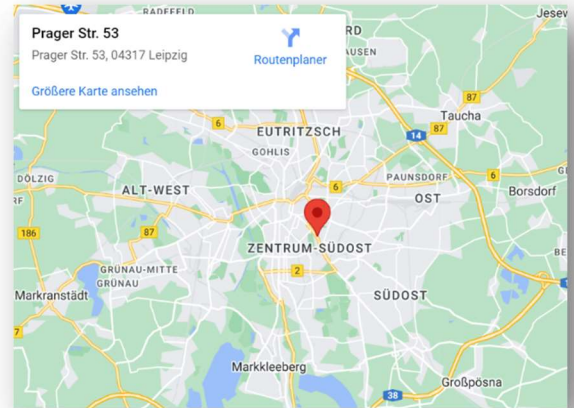

Basecamp

Allgemeine Informationen

Standort: Prager Str. 53.
Wohnungsgröße: 16 qm bis 27 qm.
All-Inklusiv-Miete pro Monat: €590 - €710.
Alle Nebenkosten, wie Wasser, Elektrizität,
Wi-Fi inklusive.

Ausstattung

Privates Badezimmer
Bett
Kleiderschrank
Schreibtisch mit Stuhl
Kühlschrank
Fitnessstudio
Wäscherei
Kino
Entspannungsbereiche.

Die Mindestmietdauer beträgt 6 Monate.

Für weitere Informationen besuchen Sie: <https://www.basecampstudent.com/student/leipzig/>