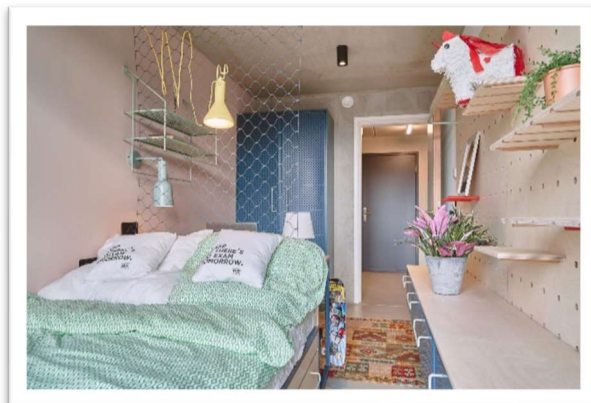

## Ausstattung

Privates Badezimmer  
Bett  
Kleiderschrank  
Schreibtisch mit Stuhl  
Kühlschrank  
Fitnessstudio  
Wäscherei  
Kino  
Entspannungsbereiche.

Die Mindestmietdauer beträgt 6 Monate.

Für weitere Informationen besuchen Sie: <https://www.basecampstudent.com/student/leipzig/>

## Facilities

Private bathroom  
Bed  
Wardrobe  
Desk with chair  
Refrigerator  
Gym  
Laundry  
Cinema  
Chill-out zones.

The minimum rental period is 6 months.

For more information, please visit: <https://www.basecampstudent.com/student/leipzig/>