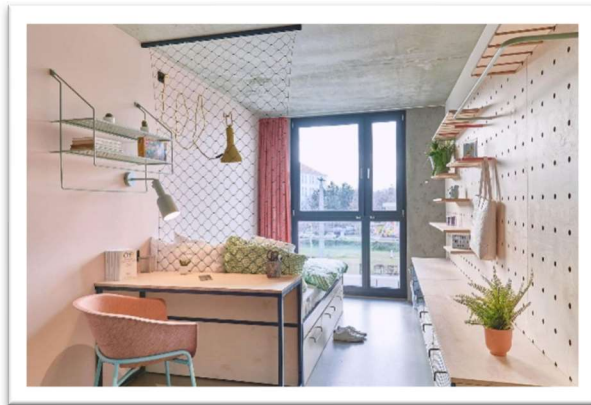

## Ausstattung

Privates Badezimmer  
Bett  
Kleiderschrank  
Schreibtisch mit Stuhl  
Kühlschrank  
Fitnessstudio  
Wäscherei  
Kino  
Entspannungsbereiche.

Die Mindestmietdauer beträgt 6 Monate.

Für weitere Informationen besuchen Sie: <https://www.basecampstudent.com/student/leipzig/>